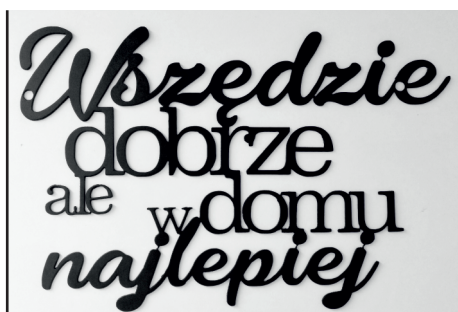

Obraz z motywem gór, wykonany z metalu

Wysokość 29 cm

Szerokość 40 cm

Cena 120 zł

Dekoracje do wnętrza

Dekoracje bez dodatku mchu

Dekoracja wykonana z metalu.
Szerokość 40 cm
Wysokość 58 cm

Cena 150 zł

Dekoracja na ścianę wykonana z metalu.
Szerokość 55 cm
Wysokość 49 cm

Cena 120 zł

Obraz wykonany z metalu, z trzech części - każda o wymiarach: szerokość 40 cm, wysokość 73 cm

Cena 370 zł

Napis na ścianę wykonany z metalu.
Szerokość 40 cm
Wysokość 27 cm