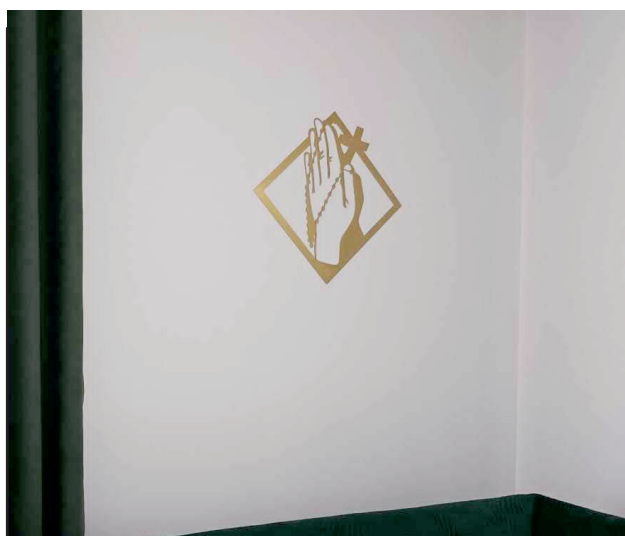

Dekoracja na ścianę wykonana z metalu.
Szerokość 55 cm
Wysokość 49 cm

Cena 120 zł

Obraz wykonany z metalu, z trzech części - każda o wymiarach: szerokość 40 cm, wysokość 73 cm

Cena 370 zł

Napis na ścianę wykonany z metalu.
Szerokość 40 cm
Wysokość 27 cm

Cena 100 zł

Obraz na ścianę wykonany z metalu.
Wysokość 50 cm
Szerokość 31 cm

Cena 120 zł

Dekoracje do wnętrza

Dekoracje bez dodatku mchu

Dekoracja wykonana z metalu.
Wysokość 25 cm
Szerokość 29 cm

Cena 80 zł

Dekoracja na ścianę wykonana z metalu.

Wysokość 22 cm
Szerokość 43 cm

Cena 90 zł

Dekoracja na ścianę.
Wysokość 41 cm
Szerokość 34 cm

Cena 90 zł

Obraz z motywem religijnym w złotym kolorze.

Szerokość 32 cm
Wysokość 34 cm

Cena 120 zł

Dekoracje do wnętrza

Dekoracje bez dodatku mchu

Krzyż metalowy z sercem.
Szerokość 51 cm
Wysokość 51 cm

Cena 120 zł

Krzyż wykonany z metalu.
Wysokość 51 cm
Szerokość 35 cm

Cena 100 zł

Krzyż wykonany z metalu.
Wysokość 51 cm
Szerokość 35 cm